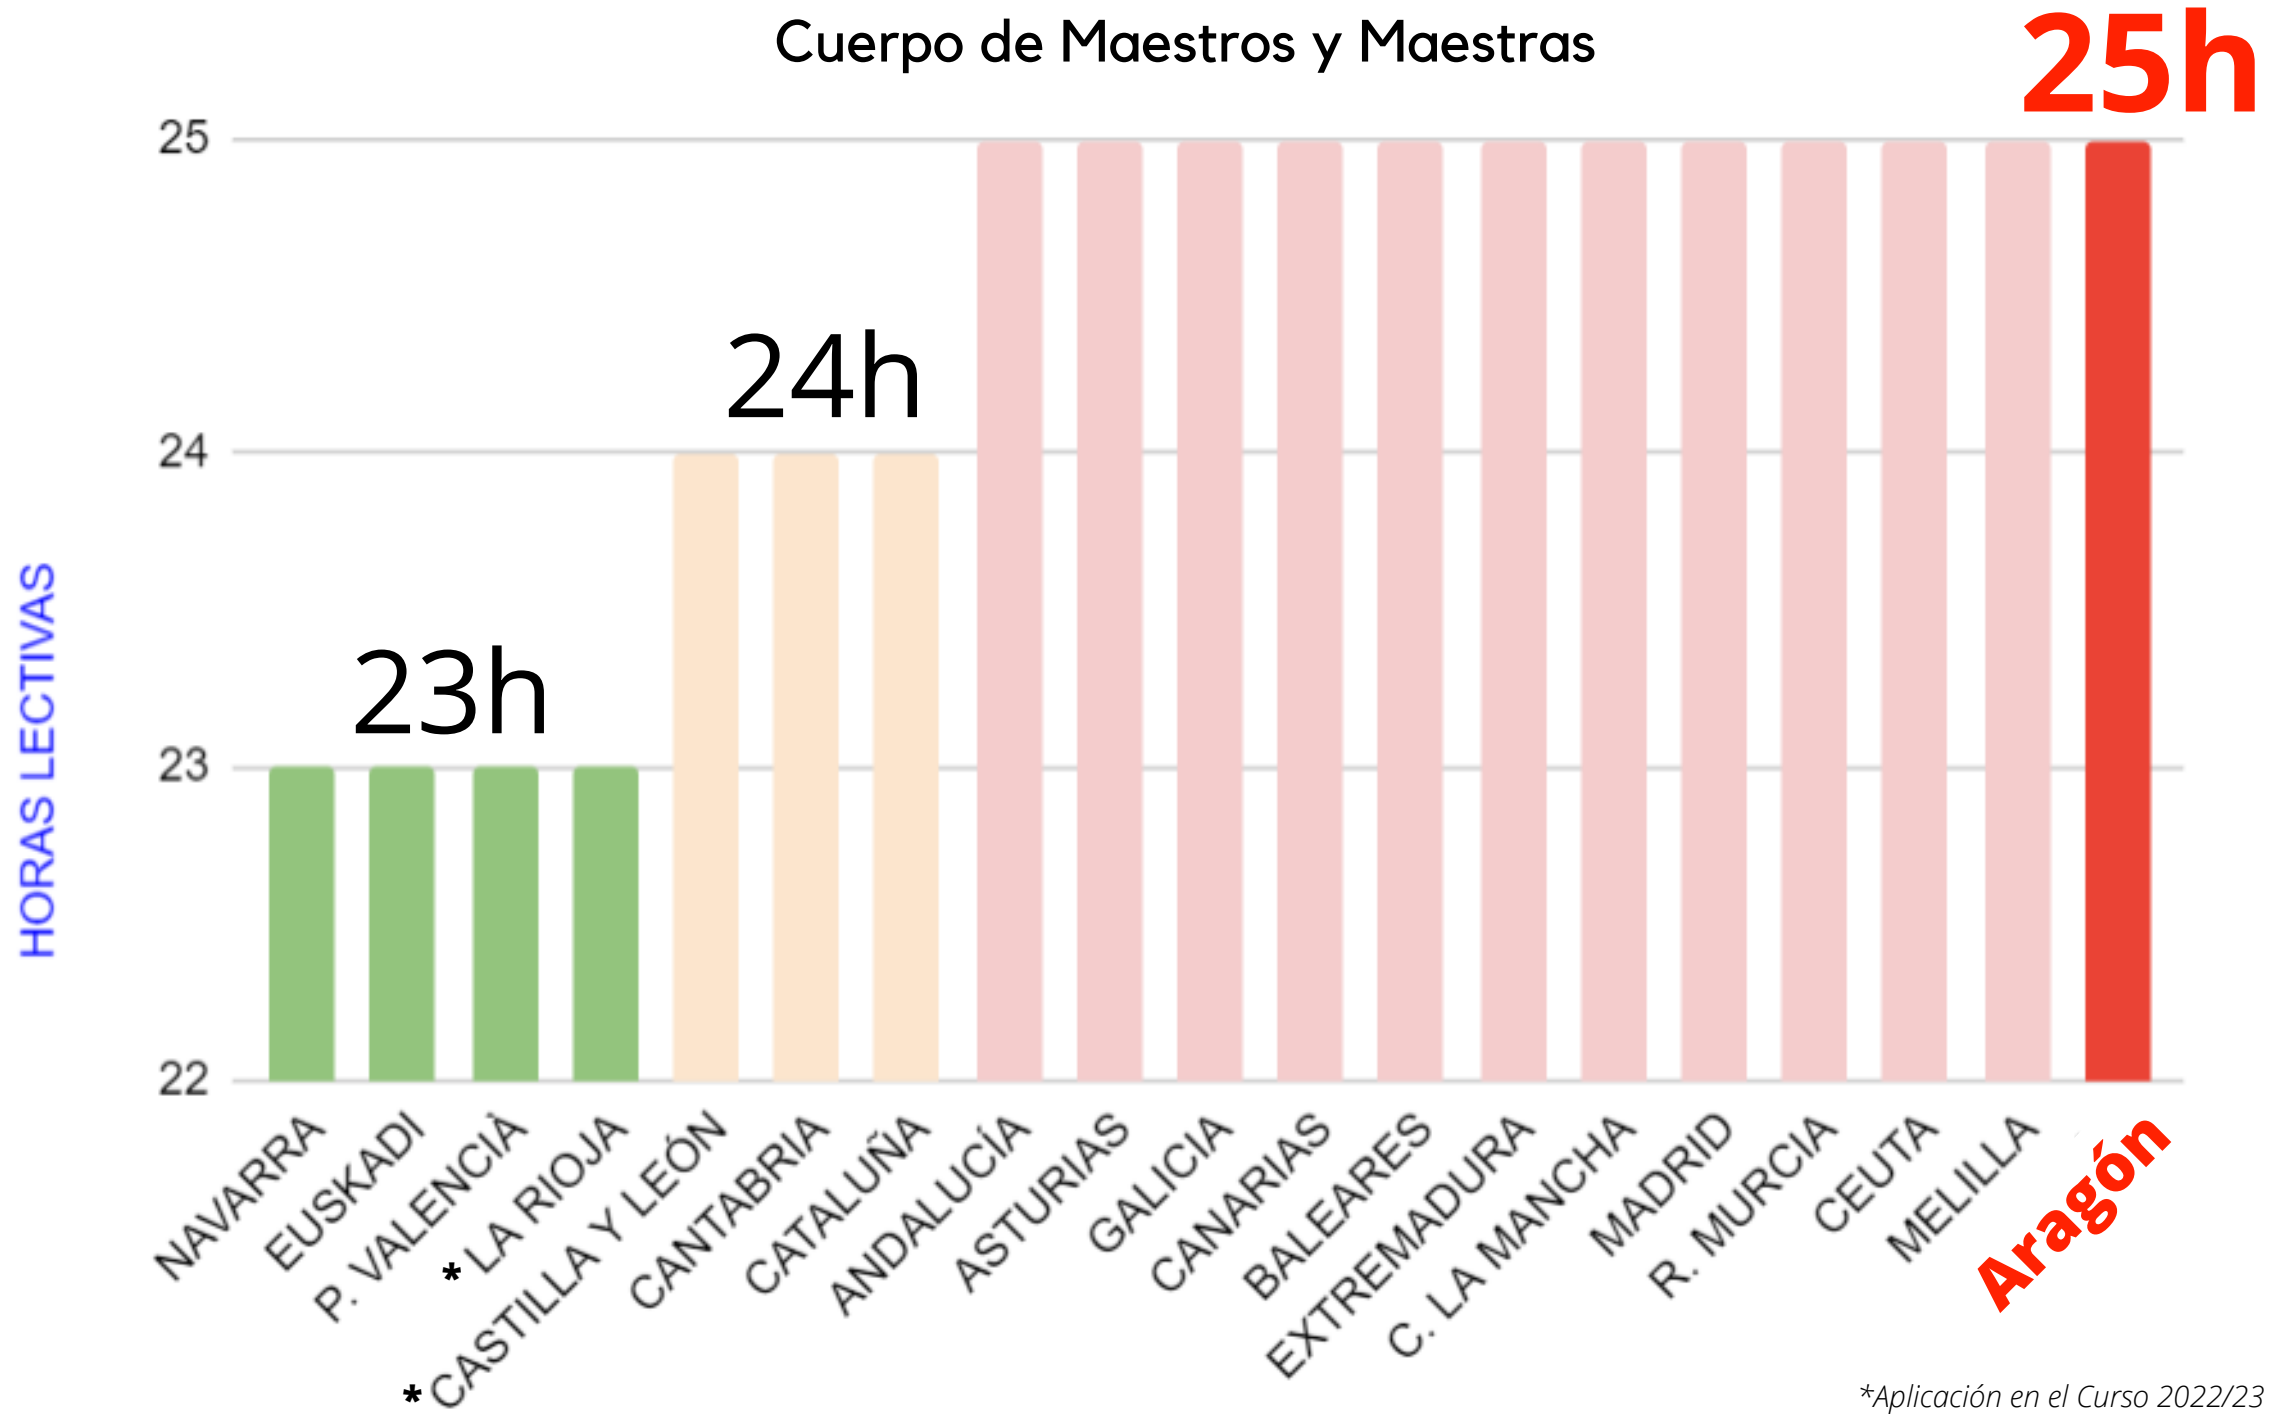

SOMOS EL PROFESORADO DE ESPAÑA con + horas lectivas

Gráfico 1: Comparativa horas lectivas semanales Cuerpo de Maestros/as

SOMOS EL PROFESORADO DE ESPAÑA peor pagado

Gráfico 2: Comparativa retribuciones medias de 0 a 3 sexenios cuerpo de Maestros.