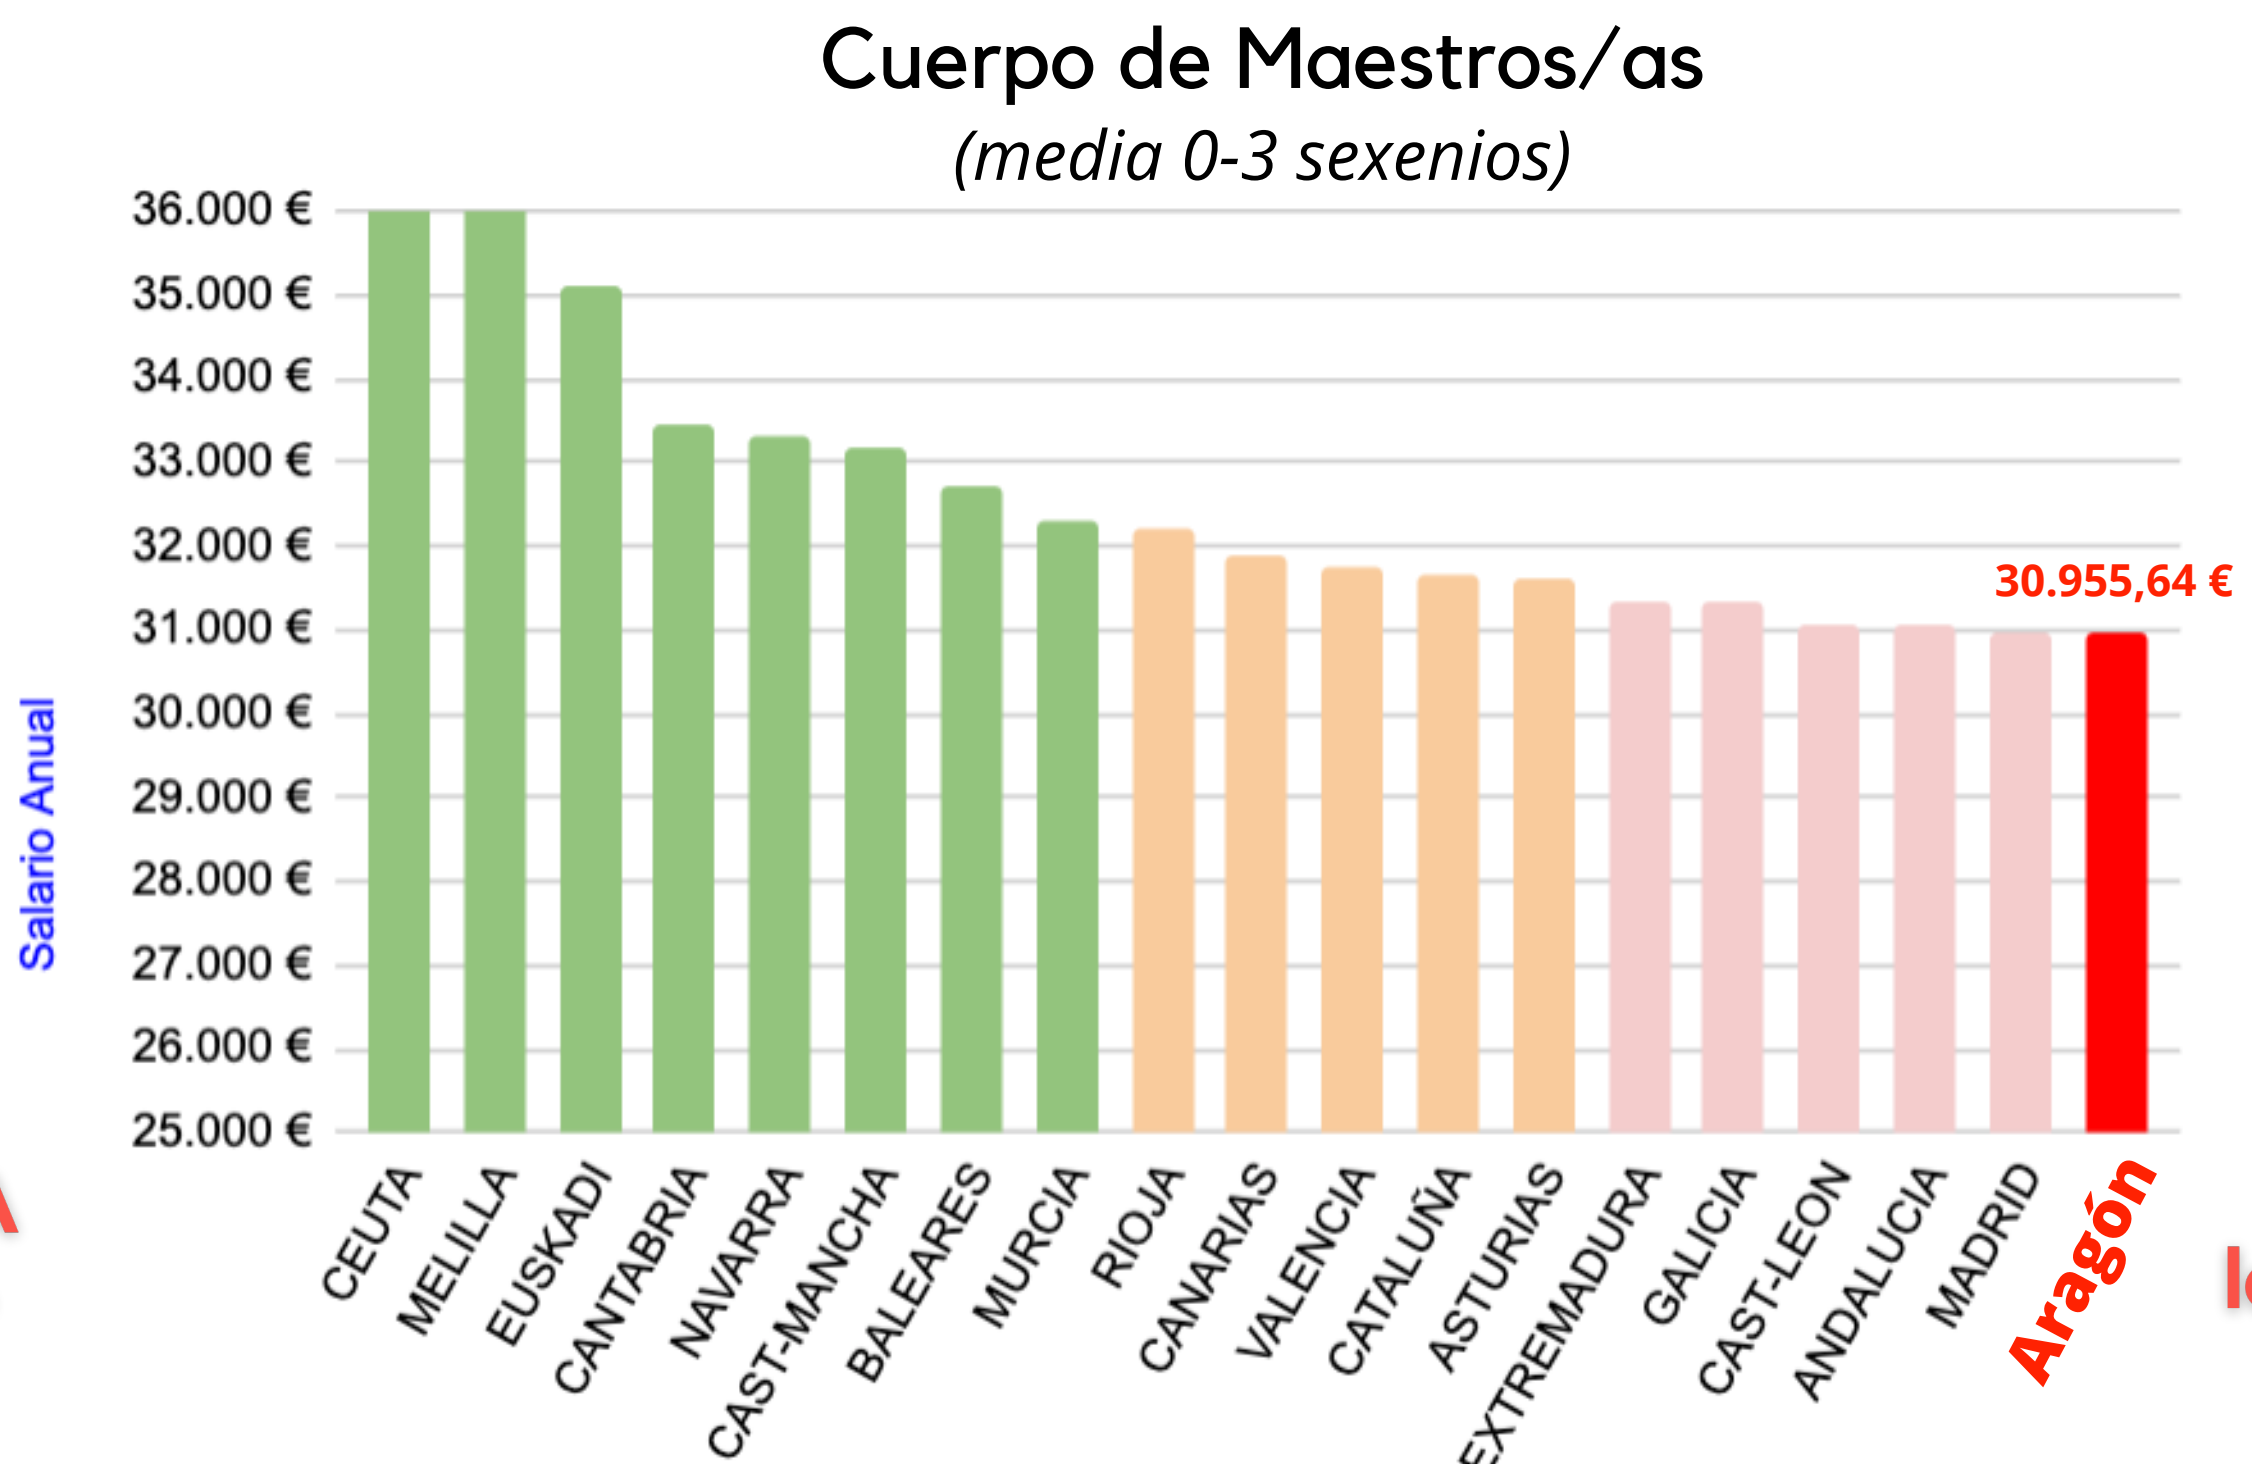

SOMOS EL PROFESORADO DE ESPAÑA con + horas lectivas

Gráfico 1: Comparativa horas lectivas semanales Cuerpo de Maestros/as

SOMOS EL PROFESORADO DE ESPAÑA peor pagado

Gráfico 2: Comparativa retribuciones medias de 0 a 3 sexenios cuerpo de Maestros.