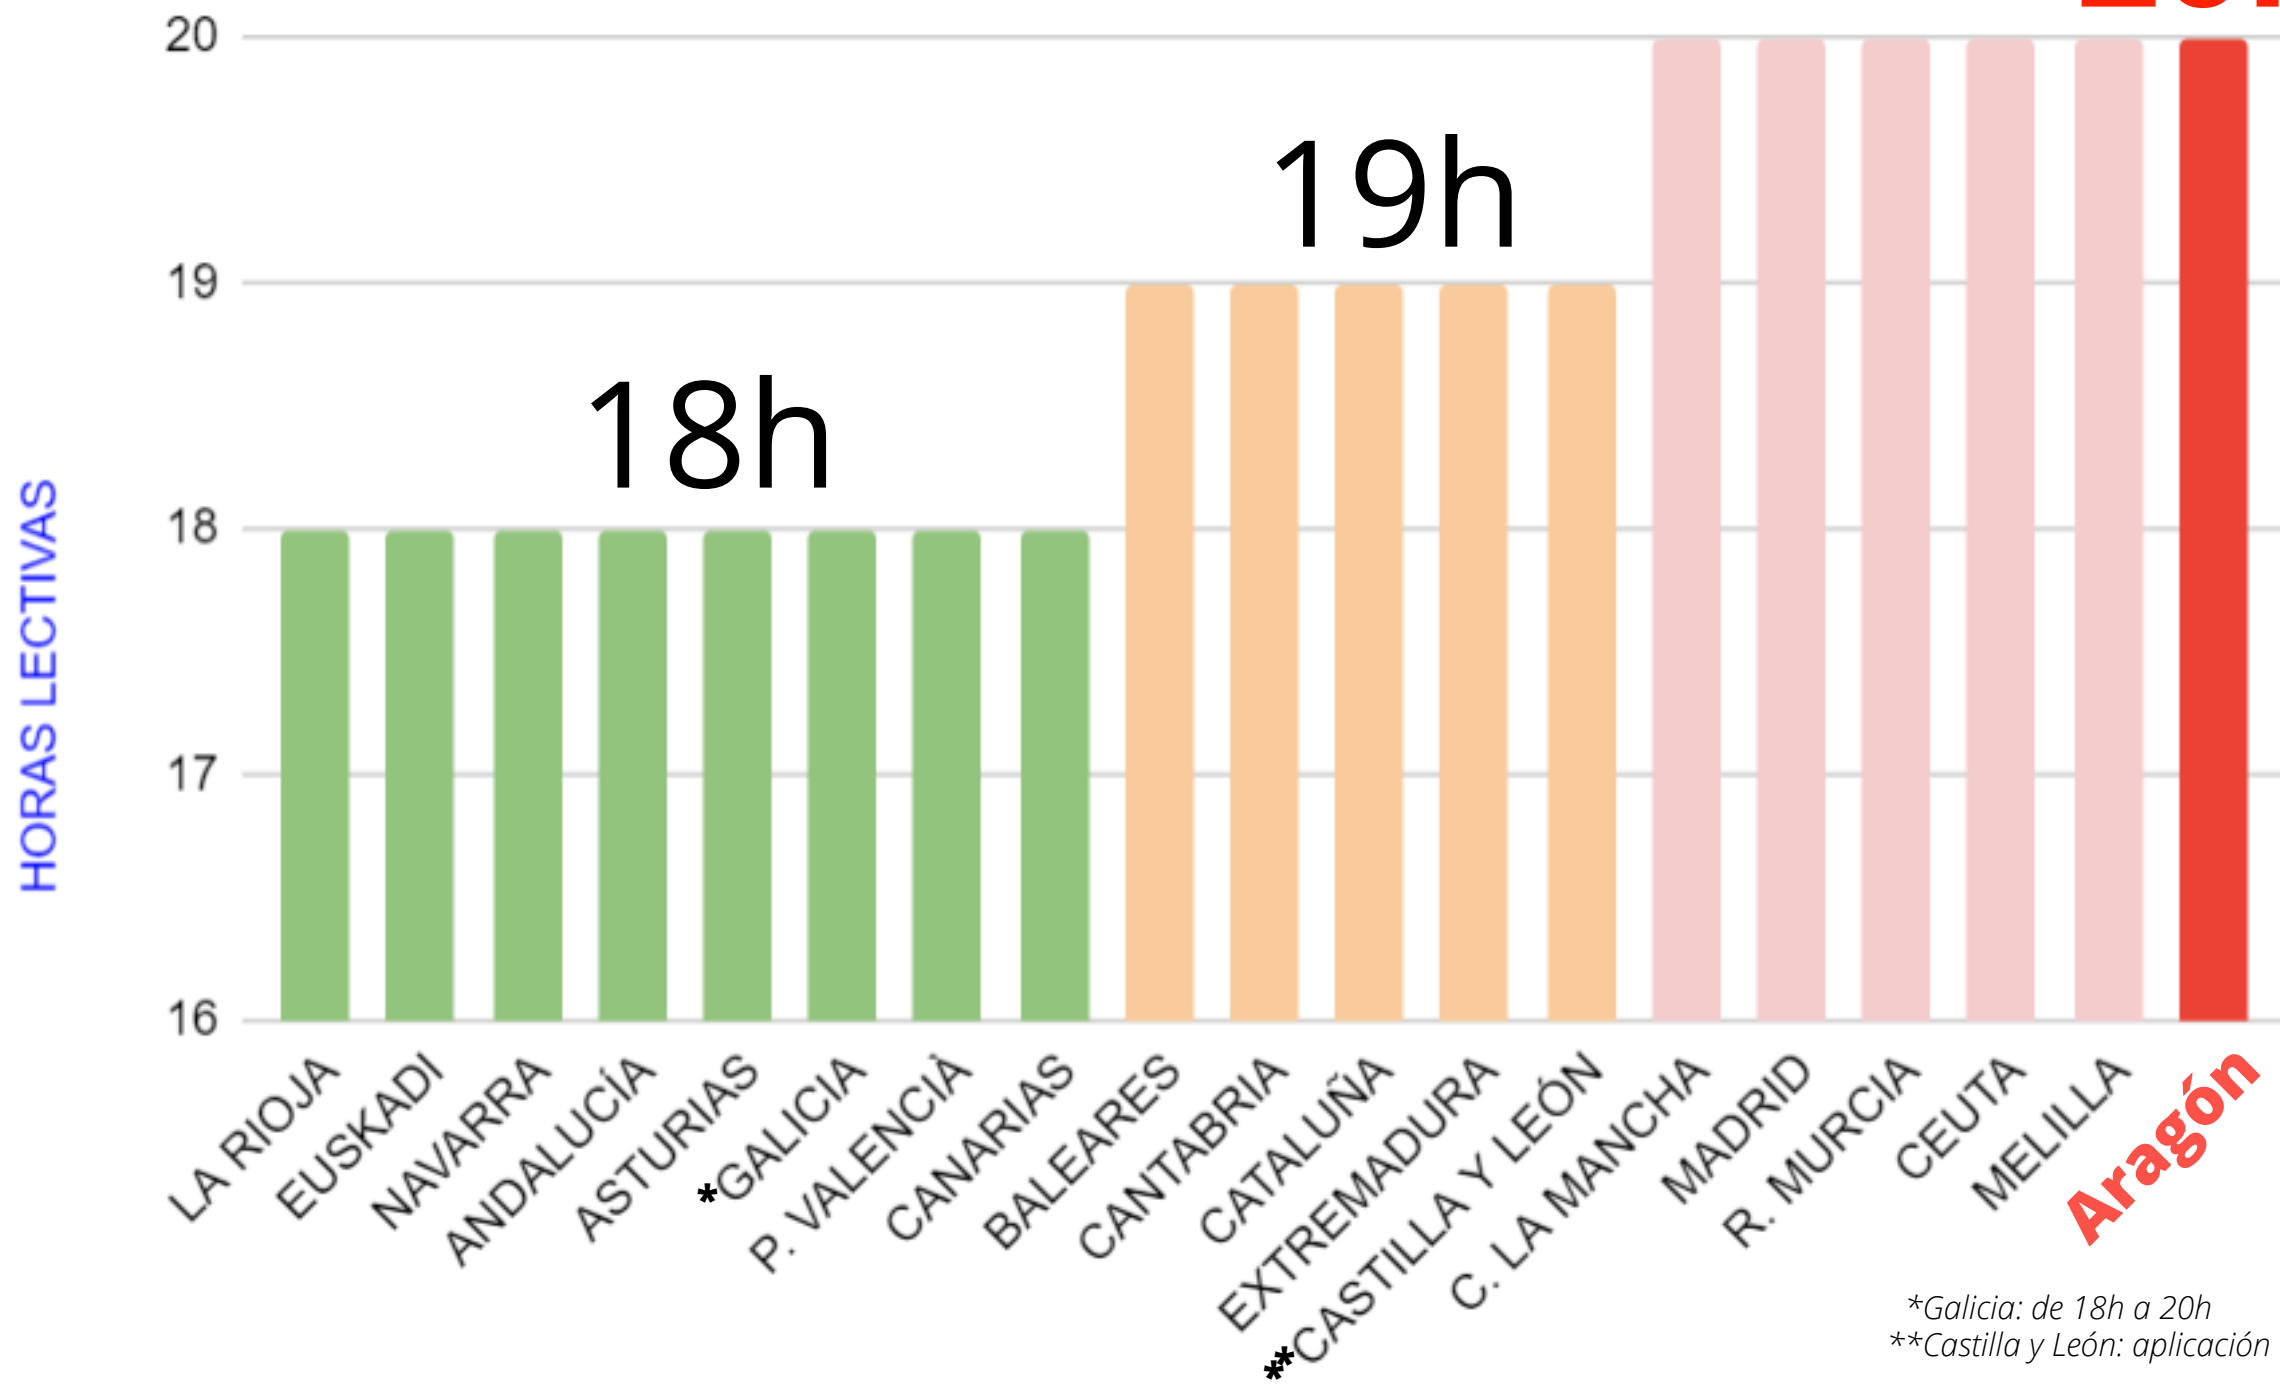

SOMOS EL PROFESORADO DE ESPAÑA con + horas lectivas

Cuerpo Profesorado Secundaria, FP y Régimen Especial

20h

Gráfico 1: Comparativa horas lectivas semanales Cuerpo de Secundaria, FP y RR.EE

SOMOS EL PROFESORADO DE ESPAÑA peor pagado

Cuerpo Profesorado Secundaria y RR.EE.
(media 0-3 sexenios)

Gráfico 2: Comparativa retribuciones medias de 0 a 3 sexenios cuerpo de Profesorado de secundaria.

DESCARGA el informe

FIRMA la petición