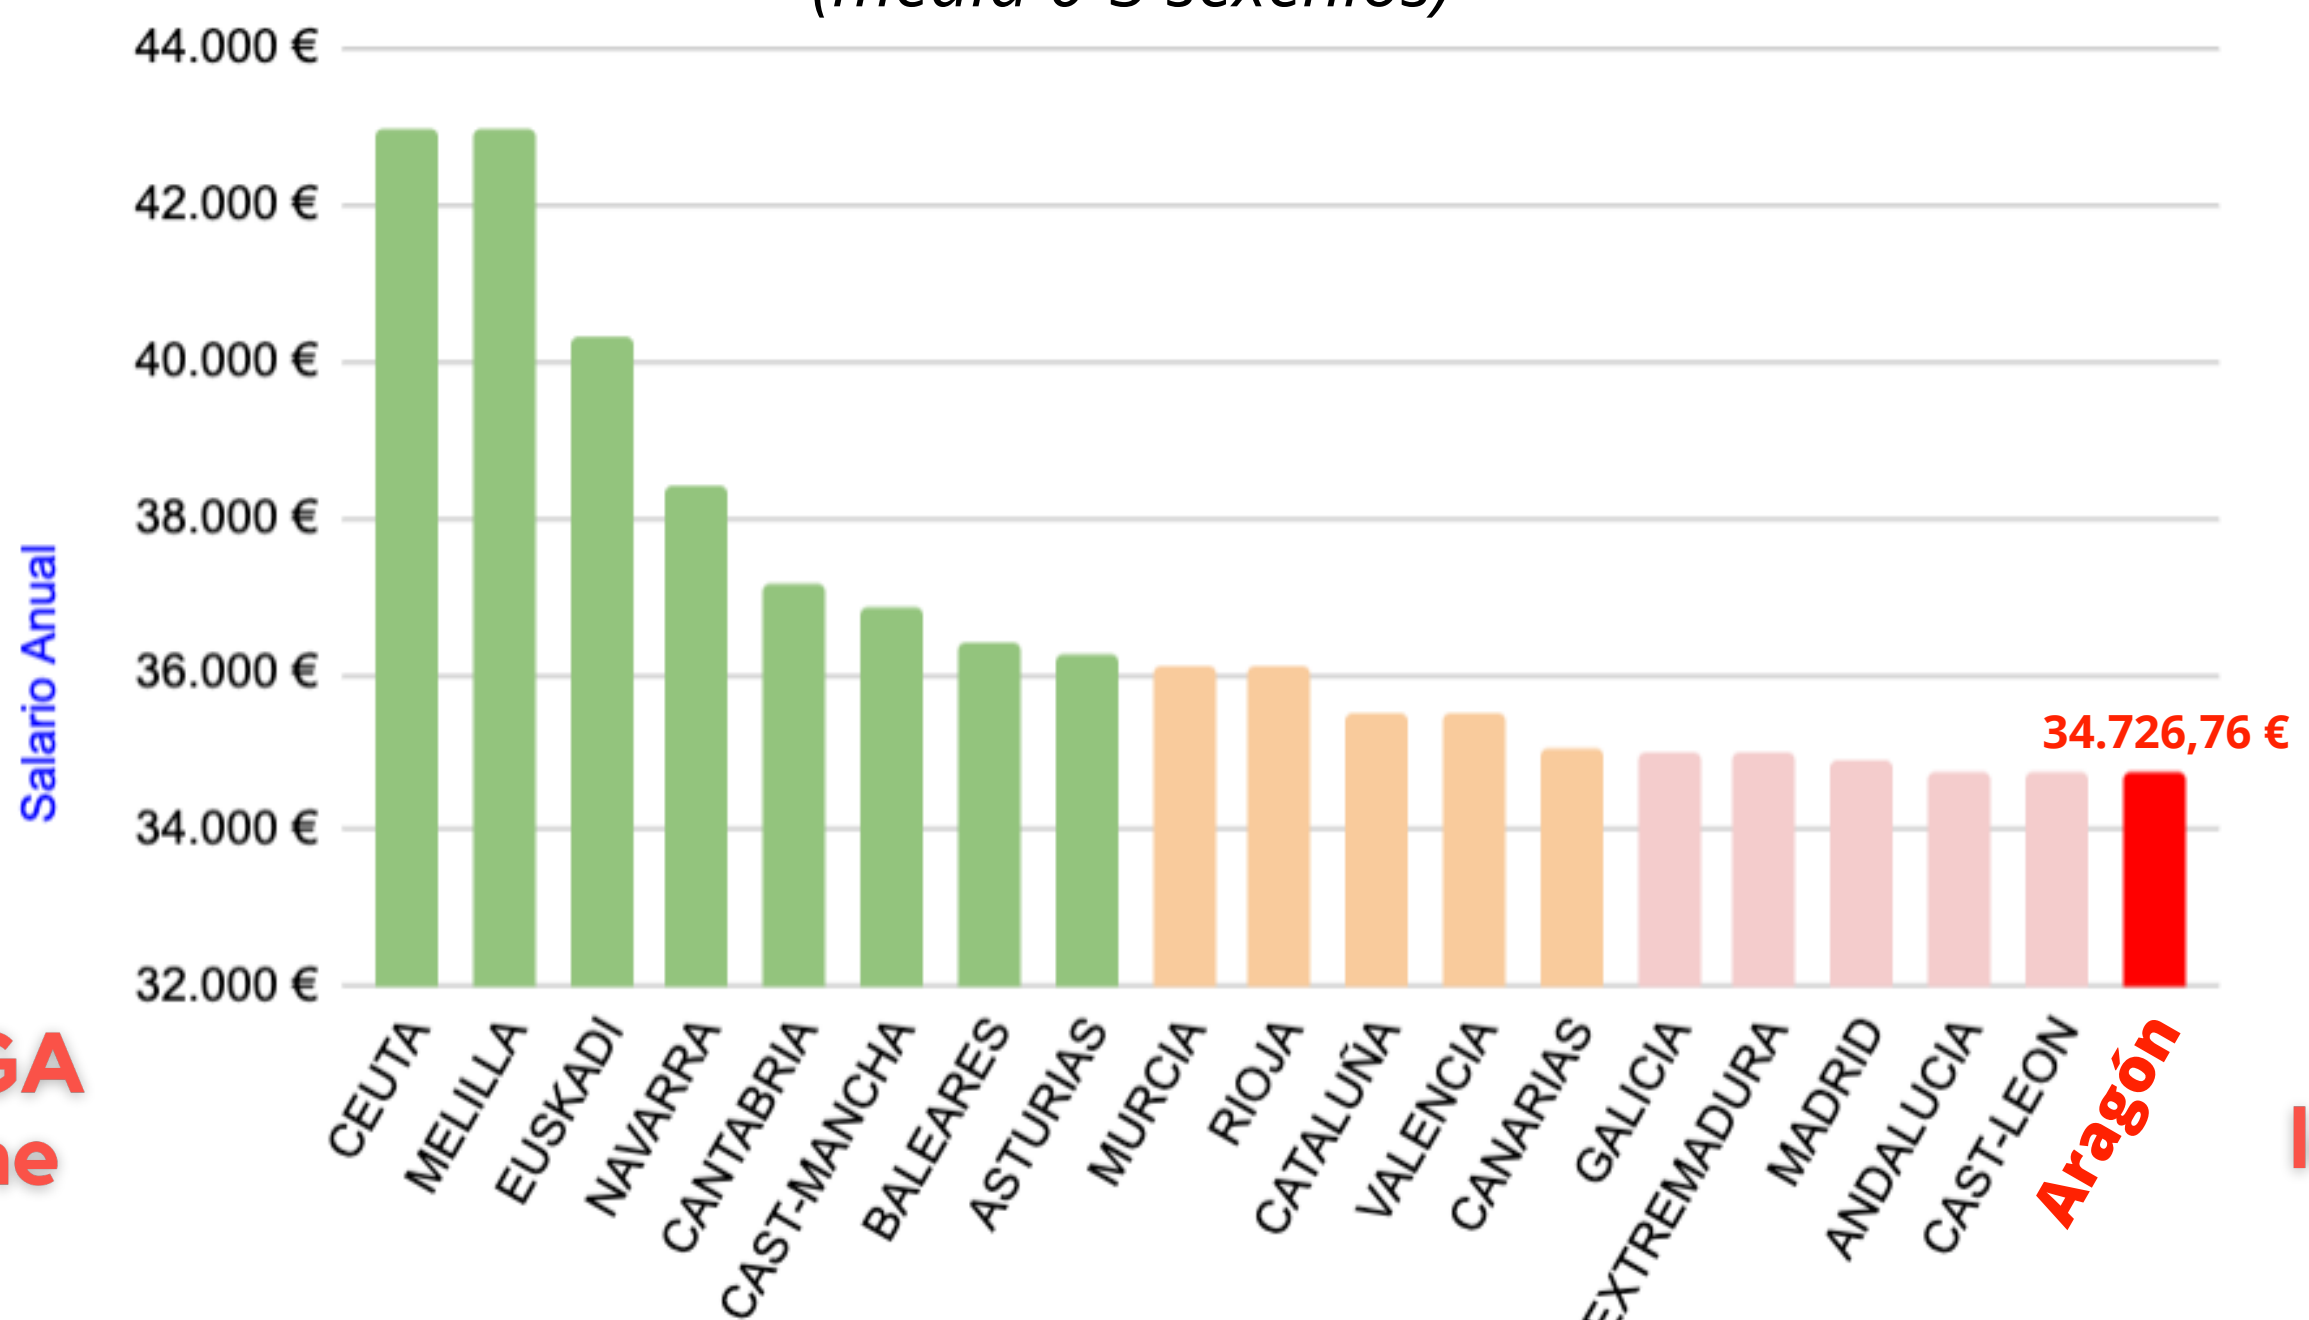

Cuerpo Profesorado Secundaria y RR.EE.
(media 0-3 sexenios)

Gráfico 2: Comparativa retribuciones medias de 0 a 3 sexenios cuerpo de Profesorado de secundaria.

DESCARGA el informe

FIRMA la petición