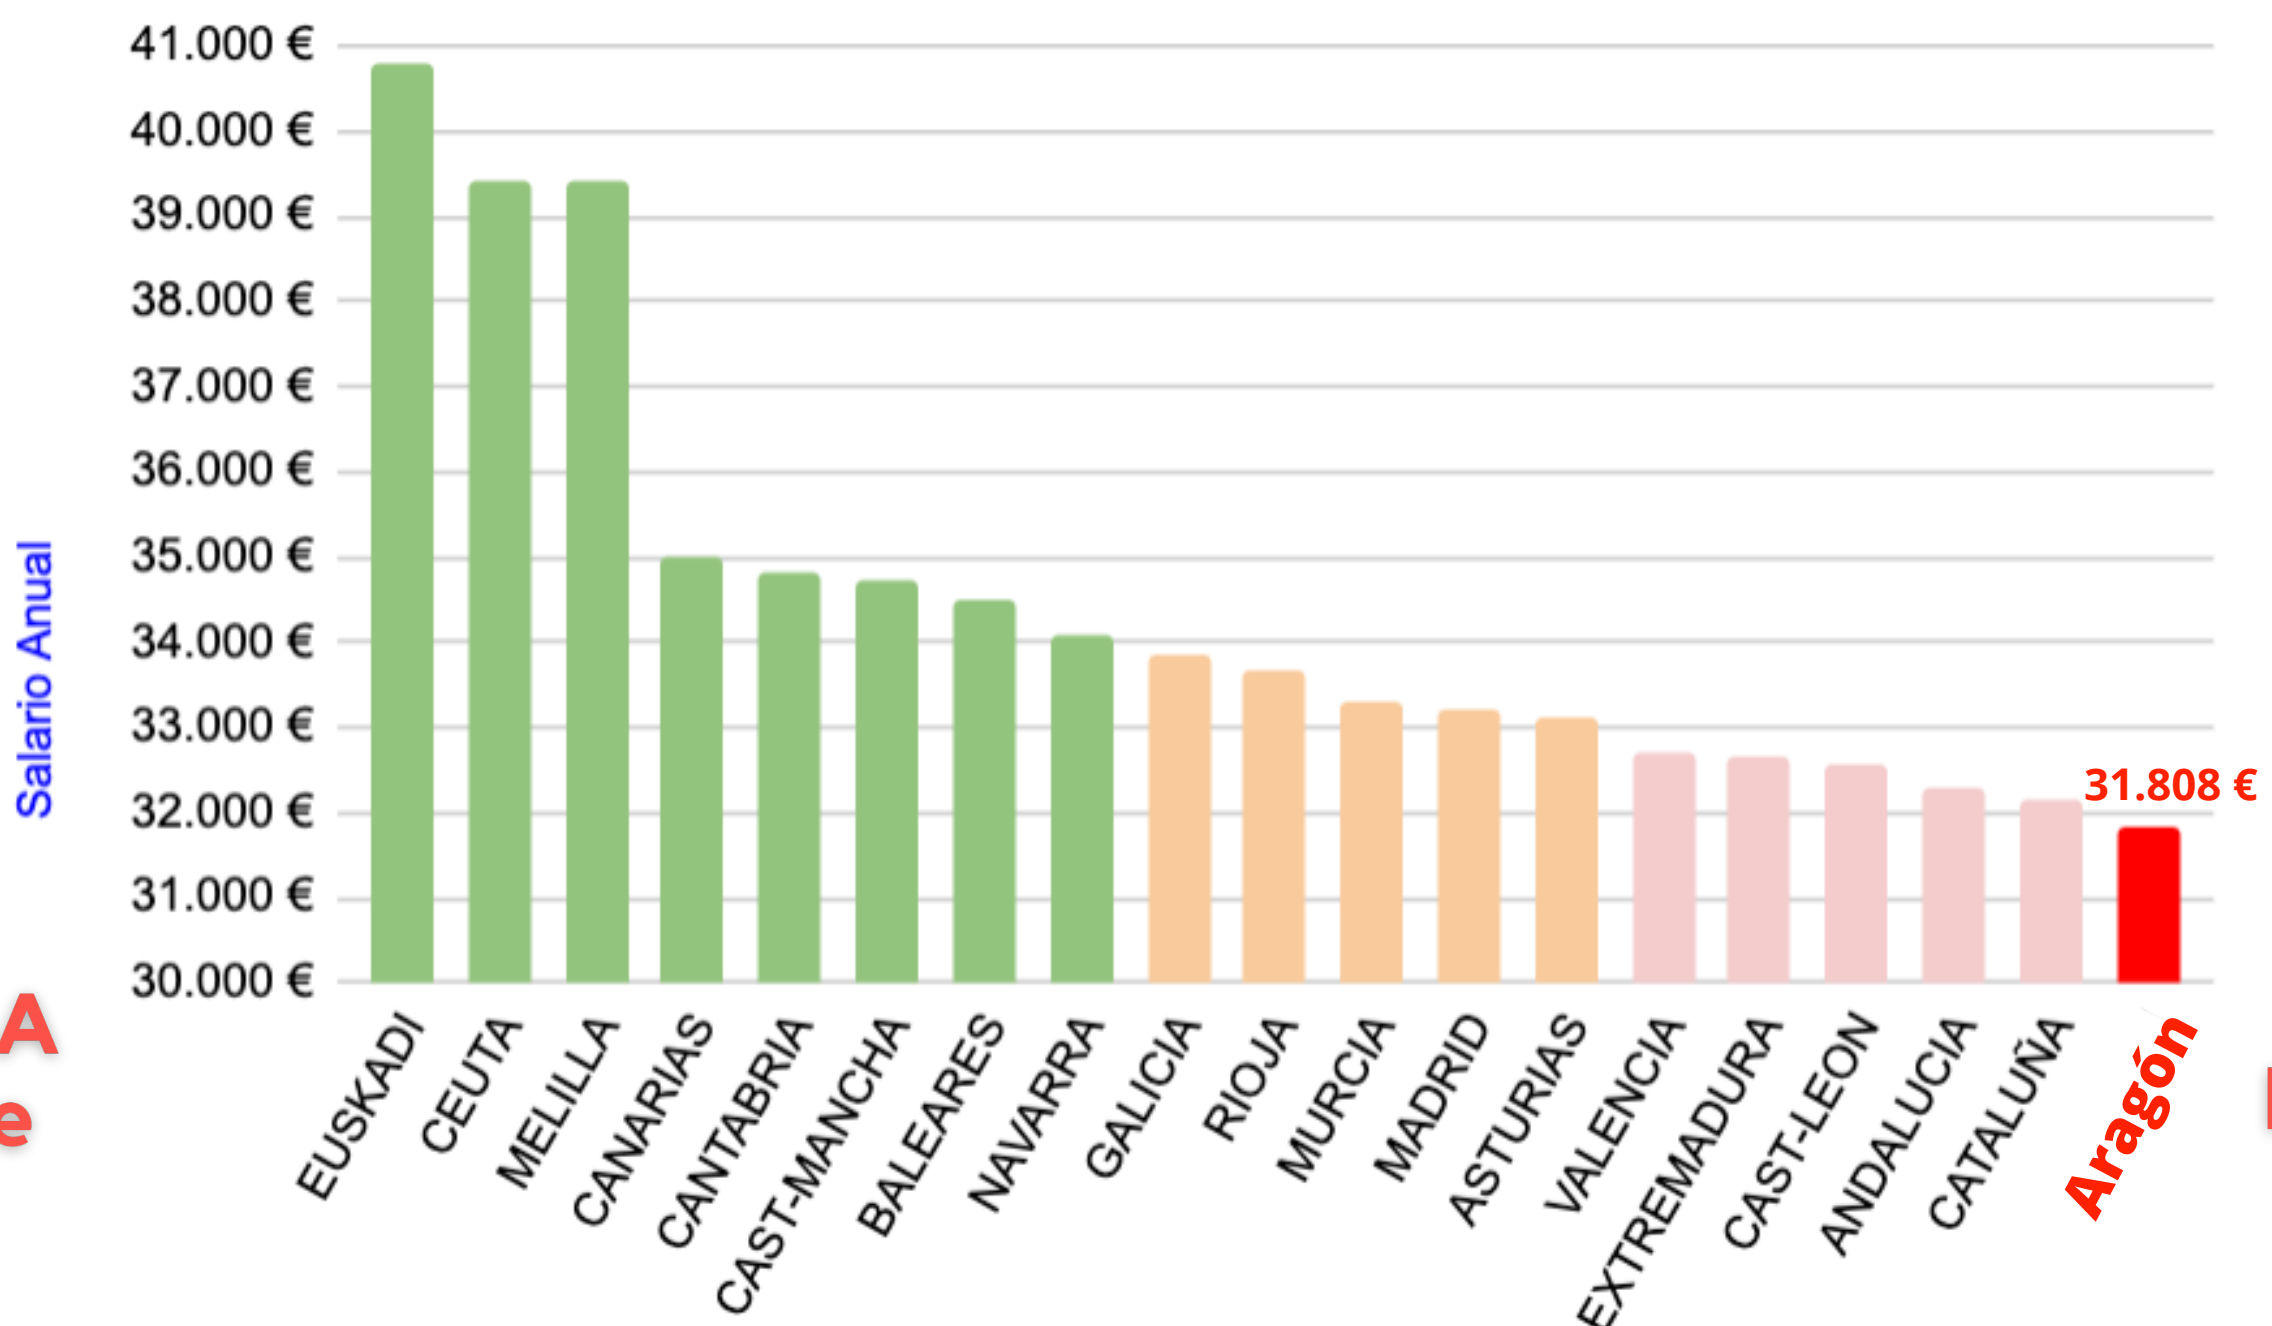

SOMOS EL PROFESORADO DE ESPAÑA con + horas lectivas

Cuerpo Profesorado Secundaria, FP y Régimen Especial

20h

*Galicia: de 18h a 20h
**Castilla y León: aplicación en el curso 22/23

Gráfico 1: Comparativa horas lectivas semanales Cuerpo de Secundaria, FP y RR.EE

SOMOS EL PROFESORADO DE ESPAÑA peor pagado

Cuerpo Profesorado Técnico de Formación Profesional (con 0 sexenios)

Gráfico 3: Comparativa retribuciones cuerpo de Profesorado Técnico de Formación Profesional.