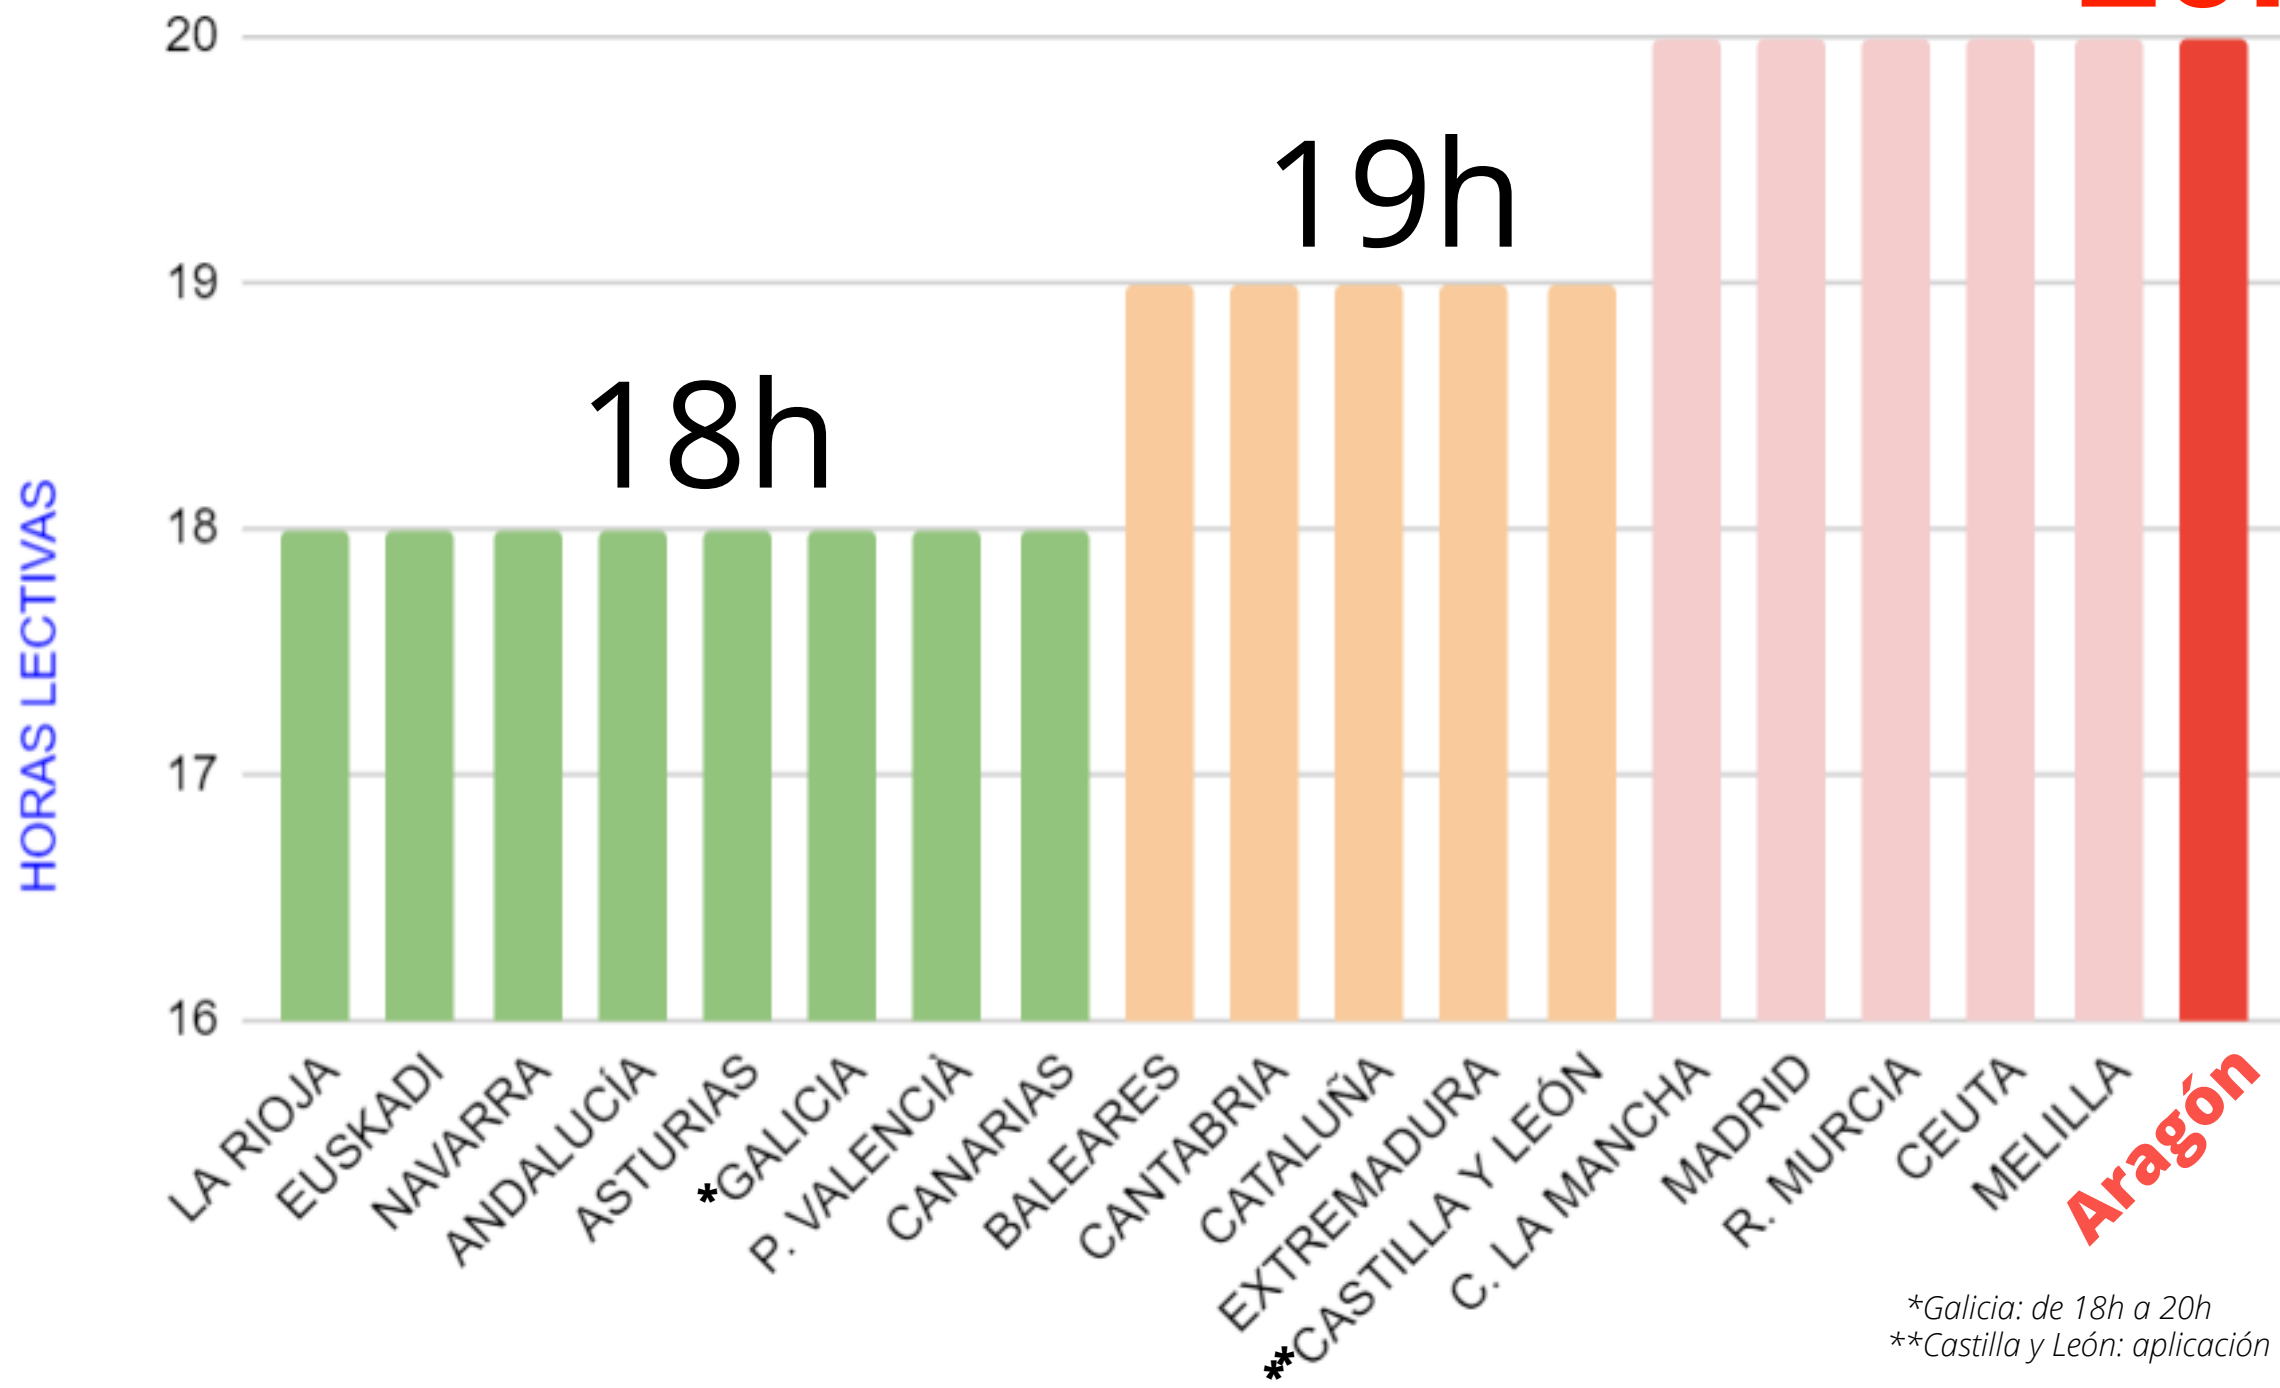

SOMOS EL PROFESORADO DE ESPAÑA con + horas lectivas

Cuerpo Profesorado Secundaria, FP y Régimen Especial

20h

*Galicia: de 18h a 20h
**Castilla y León: aplicación en el curso 22/23

Gráfico 1: Comparativa horas lectivas semanales Cuerpo de Secundaria, FP y RR.EE

SOMOS EL PROFESORADO DE ESPAÑA peor pagado

Cuerpo Profesorado Técnico de Formación Profesional (con 0 sexenios)

Gráfico 3: Comparativa retribuciones cuerpo de Profesorado Técnico de Formación Profesional.